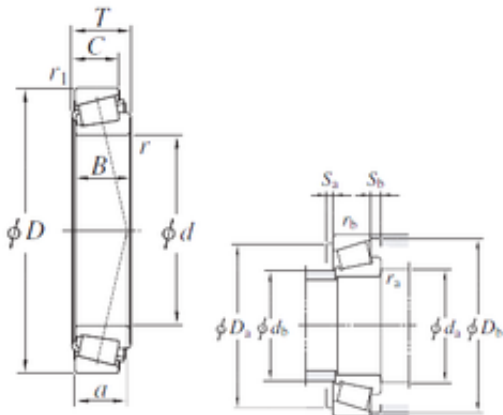

## BEARING-MALAYSIA SDN.BHD.

203,2 mm x 317,5 mm x 63,5 mm KOYO  
93800A/93125 tapered roller bearings

Bearing No. 93800A/93125

93800A/93125 Bearing 2D drawings and 3D CAD models

Size	203.2x317.5x63.5 mm
Bore Diameter	203,2 mm
Outer Diameter	317,5 mm
Width	63,5 mm
d	203,2 mm
D	317,5 mm
T	63,5 mm
B	63,5 mm
C	46,038 mm
a	71,4 mm
r min.	7,9 mm
r1 min.	3,2 mm
da min.	225 mm
Da min	278 mm
Da max.	305 mm
db max.	227 mm
ra max.	7,9 mm
rb max.	3,2 mm
Db	294 mm
Weight	17,3 Kg
Basic dynamic load rating (C)	604 kN
Basic static load rating (C0)	1130 kN
Calculation factor (e)	0,52
Calculation factor (Y0)	0,63