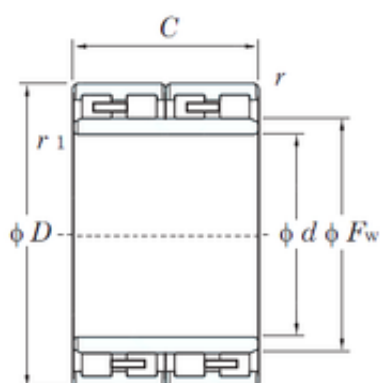

## BEARING-MALAYSIA SDN.BHD.

200 mm x 290 mm x 192 mm KOYO 313811  
cylindrical roller bearings

Bearing No. 313811

Size	200x290x192 mm
Bore Diameter	200 mm
Outer Diameter	290 mm
Width	192 mm
d	200 mm
Fw	226 mm
D	290 mm
B	192 mm
C	192 mm
r min.	2.1 mm
r1 min.	2.1 mm
Weight	42.0 Kg
Basic dynamic load rating (C)	1460 kN
Bearing No.	313811
r(min)	2.1
Cr	1570
C0r	3030
Cu	350
r1(min)	2.1
da(min)	212
Da(max)	278
Da(min)	268
ra(max)	2
rb(max)	2
(Refer.) Mass(kg)	42.0