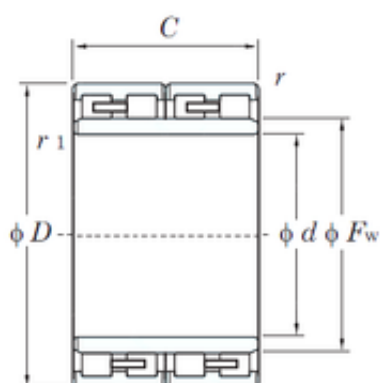

## BEARING-MALAYSIA SDN.BHD.

160 mm x 230 mm x 168 mm KOYO  
32FC23170A cylindrical roller bearings

Bearing No. 32FC23170A

Size	160x230x168 mm
Bore Diameter	160 mm
Outer Diameter	230 mm
Width	168 mm
d	160 mm
Fw	180 mm
D	230 mm
B	168 mm
C	168 mm
r min.	2 mm
r1 min.	2 mm
Weight	23.1 Kg
Basic dynamic load rating (C)	1040 kN
Bearing No.	32FC23170A
r(min)	2
Cr	1120
C0r	2200
Cu	273
r1(min)	2
da(min)	170
Da(max)	220
Da(min)	212
ra(max)	2
rb(max)	2
(Refer.) Mass(kg)	23.1

32FC23170A Bearing 2D drawings and 3D CAD models

**BEARING-MALAYSIA SDN.BHD.**