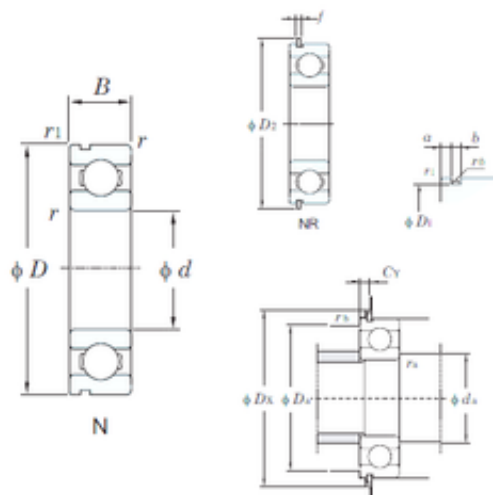

## BEARING-MALAYSIA SDN.BHD.

15 mm x 35 mm x 11 mm KOYO 6202N deep groove ball bearings

Bearing No. 6202N

Size	15x35x11 mm
Bore Diameter	15 mm
Outer Diameter	35 mm
Width	11 mm
d	15 mm
D	35 mm
B	11 mm
C	11 mm
a	2,06 mm
b	1,5 mm
f	1,07 mm
r min.	0,6 mm
r0 max.	0,4 mm
r1 min.	0,5 mm
D1	33,17 mm
D2	39,7 mm
da min.	19 mm
Da max.	31 mm
Weight	0,045 Kg
Basic dynamic load rating (C)	7,65 kN
Basic static load rating (C0)	3,75 kN
(Grease) Lubrication Speed	20000 r/min
(Oil) Lubrication Speed	24000 r/min

6202N Bearing 2D drawings and 3D CAD models