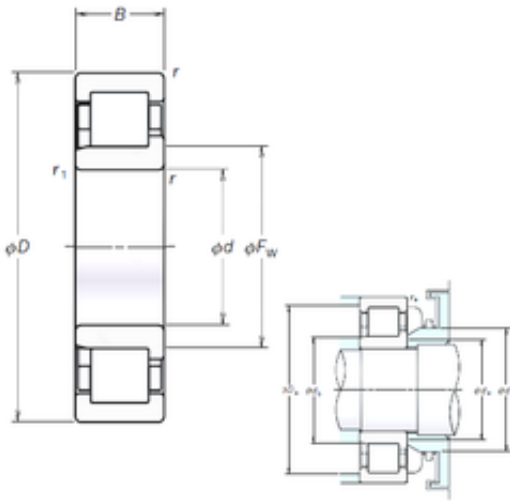

BEARING-MALAYSIA SDN.BHD.

NJ2222EM Bearing 2D drawings and 3D CAD models

110 mm x 200 mm x 53 mm NSK NJ2222EM
cylindrical roller bearings

Bearing No. NJ2222EM

Size	110x200x53 mm
Bore Diameter	110 mm
Outer Diameter	200 mm
Width	53 mm
d	110 mm
Fw	132,5 mm
D	200 mm
B	53 mm
C	53 mm
r min.	2,1 mm
r1 min.	2,1 mm
da min.	121 mm
Da max.	189 mm
db max.	129 mm
db min	121 mm
ra max.	2 mm
rb max.	2 mm
S	1,4 mm
Db max	189 mm
Weight	7,65 Kg
Basic dynamic load rating (C)	385 kN
Basic static load rating (C0)	515 kN
(Grease) Lubrication Speed	2800 r/min
Category	Roller Bearings
Inventory	0.0