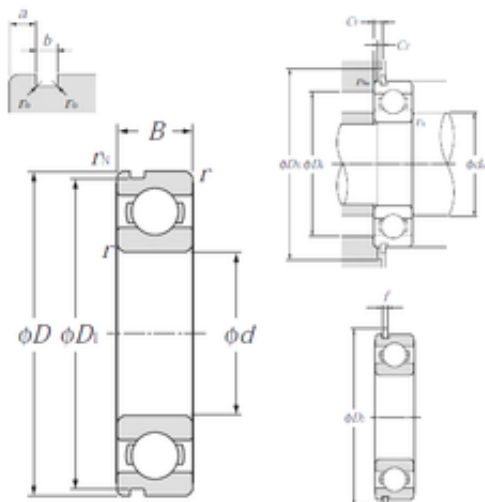

## BEARING-MALAYSIA SDN.BHD.

50 mm x 72 mm x 12 mm NTN 6910NR deep groove ball bearings

Bearing No. 6910NR

Size	50x72x12 mm
Bore Diameter	50 mm
Outer Diameter	72 mm
Width	12 mm
d	50 mm
D	72 mm
B	12 mm
C	12 mm
rn	0,5 mm
a	1,7 mm
b	0,95 mm
f	0,85 mm
r min.	0,6 mm
r0 max.	0,25 mm
D1	70,7 mm
D2	74,8 mm
da min.	54 mm
da max	55,5 mm
Da max.	68 mm
ra max.	0,6 mm
Dx	76 mm
Cy	2,3 mm
Cz	0,9 mm
rn	0,5 mm
Weight	0,132 Kg

6910NR Bearing 2D drawings and 3D CAD models