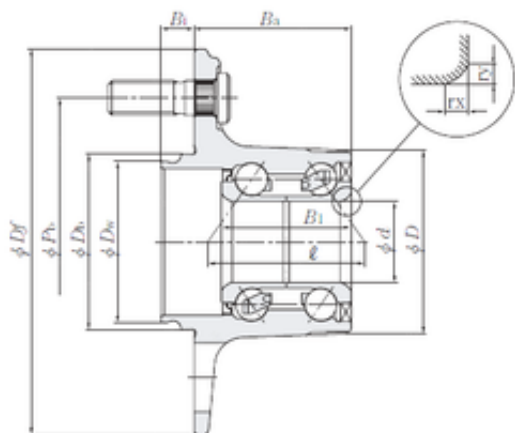

## NTN HUB042-47 angular contact ball bearings

Bearing No. HUB042-47

Bore Diameter	30 mm
Outer Diameter	73,3 mm
d	30 mm
D	73,3 mm
rx	4,5 mm
ry	3,5 mm
Ba	49 mm
Db	68 mm
Df	148 mm
Pb	100 mm
Bi	15,5 mm
B1	48 mm
Dw	59 mm
	56,1 Tolerance h14
Weight	1,95 Kg
Basic dynamic load rating (C)	37 kN
Basic static load rating (C0)	23,8 kN