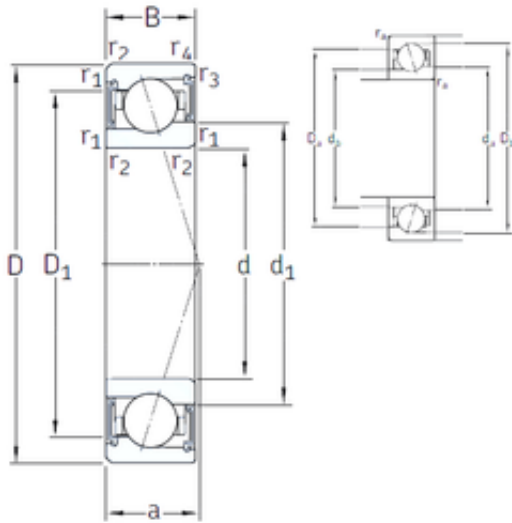

BEARING-MALAYSIA SDN.BHD.

12 mm x 24 mm x 6 mm SKF S71901 ACE/HCP4A angular contact ball bearings

Bearing No. S71901 ACE/HCP4A

S71901 ACE/HCP4A Bearing 2D drawings and 3D CAD models

Size	12x24x6 mm
Bore Diameter	12 mm
Outer Diameter	24 mm
Width	6 mm
d	12 mm
D	24 mm
B	6 mm
C	6 mm
a	8 mm
d1	16 mm
r1 min.	0,3 mm
r2 min.	0,3 mm
r3 min.	0,15 mm
r4 min.	0,15 mm
D1	20 mm
da min.	14 mm
Da max.	22 mm
db min	14 mm
ra max.	0,3 mm
rb max.	0,15 mm
Db max	22,6 mm
Weight	0,009 Kg
Basic dynamic load rating (C)	2,03 kN
Basic static load rating (C0)	0,87 kN
(Grease) Lubrication Speed	98 000 r/min