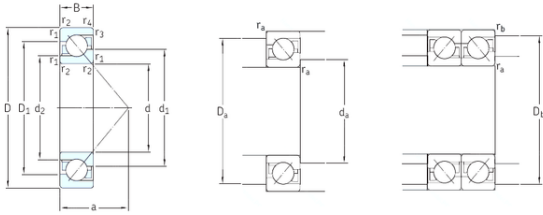

BEARING-MALAYSIA SDN.BHD.

35 mm x 72 mm x 17 mm SKF 7207BECBY
angular contact ball bearings

Bearing No. 7207BECBY

7207BECBY Bearing 2D drawings and 3D CAD models

Size	35x72x17 mm
Bore Diameter	35 mm
Outer Diameter	72 mm
Width	17 mm
d	35 mm
D	72 mm
B	17 mm
C	17 mm
a	31 mm
d1	49,7 mm
d2	42 mm
r1 min.	1,1 mm
r2 min.	1,1 mm
r3 min.	0,6 mm
r4 min.	0,6 mm
D1	58,3 mm
da min.	42 mm
Da max.	65 mm
ra max.	1 mm
rb max.	0,6 mm
Db max	67,8 mm
Weight	0,28 Kg
Basic dynamic load rating (C)	29,1 kN
Basic static load rating (C0)	19 kN
Fatigue load limit (Pu)	0,815