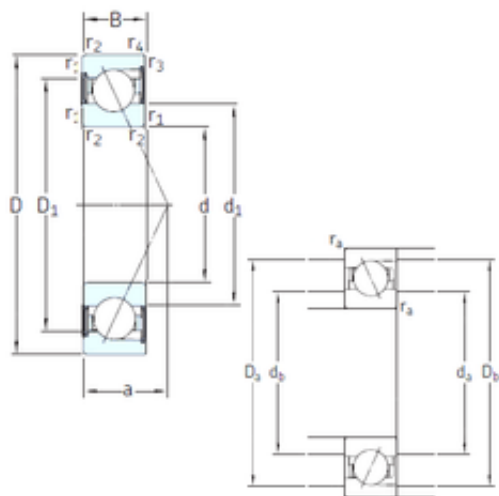

## BEARING-MALAYSIA SDN.BHD.

9 mm x 26 mm x 8 mm SKF S729 CD/P4A  
angular contact ball bearings

Bearing No. S729 CD/P4A

Size	9x26x8 mm
Bore Diameter	9 mm
Outer Diameter	26 mm
Width	8 mm
d	9 mm
D	26 mm
B	8 mm
C	8 mm
a	6 mm
d1	15,1 mm
r1 min.	0,3 mm
r2 min.	0,3 mm
r3 min.	0,2 mm
r4 min.	0,2 mm
D1	20,9 mm
da min.	11,4 mm
Da max.	23,6 mm
db min	11,4 mm
ra max.	0,3 mm
rb max.	0,2 mm
Db max	24,2 mm
Weight	0,02 Kg
Basic dynamic load rating (C)	4,1 kN
Basic static load rating (C0)	1,66 kN
(Grease) Lubrication Speed	67 000 r/min

S729 CD/P4A Bearing 2D drawings and 3D CAD models