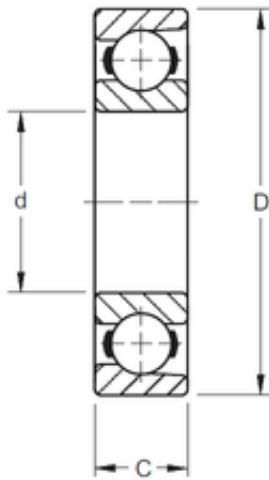

BEARING-MALAYSIA SDN.BHD.

215,9 mm x 292,1 mm x 38,1 mm Timken
85BIH391 deep groove ball bearings

Bearing No. 85BIH391

Size	215.9x292.1x38.1 mm
Bore Diameter	215,9 mm
Outer Diameter	292,1 mm
Width	38,1 mm
d	215,9 mm
D	292,1 mm
B	38,1 mm
C	38,1 mm
Weight	8,2 Kg
Basic dynamic load rating (C)	224 kN

85BIH391 Bearing 2D drawings and 3D CAD models