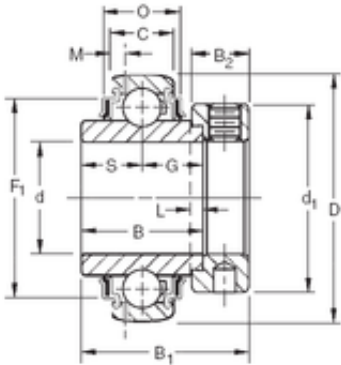

BEARING-MALAYSIA SDN.BHD.

42,8625 mm x 100 mm x 42,86 mm Timken
GN111KRRB deep groove ball bearings

Bearing No. GN111KRRB

Size	42.8625x100x42.86 mm
Bore Diameter	42,8625 mm
Outer Diameter	100 mm
Width	42,86 mm
d	42,8625 mm
D	100 mm
B	42,86 mm
C	27 mm
P	28,52 mm
O	82,58 mm
d1	69,9 mm
B1	5 mm
B2	20,6 mm
G	23 mm
L	4,8 mm
S	19,8 mm
F1	58,7 mm
Weight	1,456 Kg
Basic dynamic load rating (C)	58,5 kN

GN111KRRB Bearing 2D drawings and 3D CAD models